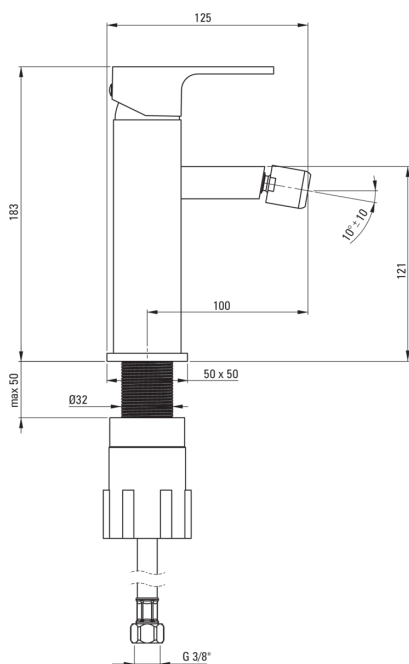

ANEMON

Baterie pentru bideu

Codul produsului: BBZ_N31M

Culoarea: nero

Baterie

Finisaj	nero
Tipul bateriei	baterie, un mâner
Metoda de instalare	de sine stătător
Grupa acustică [db]	I ($x \leq 20$)
Dop inclus în set	Da

Baterie cartuș

Dimensiunea cartușului ceramic	35 mm
--------------------------------	-------

Pipe

Tipul pipei	fix
Raza de acțiune a pipei bateriei [mm]	100
Material	alamă

Aeratoare

Tipul aeratorului	pivotant, honeycomb
Dimensiunea aeratorului	M22

Furtunuri de racordare

Lungimea [mm]	450
Filet de instalare	3/8"
Filet de conexiune	M10

Dop

Tip	click-clack
Tip	cu preaplin

Caracteristici:

- Corpul bateriei este fabricat din alamă de cea mai bună calitate.
- Bateria este dotată cu aerator.
- Aeratorul mobil permite direcționarea jetului de apă.
- Manșonul de instalare ușurează instalarea bateriei.
- Furtunuri de racordare de 45 cm incluse
- Îneliș Nero inovator, rezistent și ușor de curățat
- Dop funcțional cu activare prin apăsare inclus
- Capetele furtunurilor făcute din alamă rezistentă
- Agent de curățare special, sigur pentru suprafețele curățate
- Doar cele mai bune materiale, a căror calitate a fost certificată prin teste de laborator